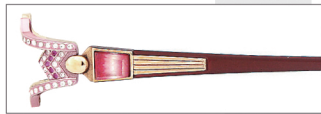

中村勘三郎

ヨロイ中央に3列のスワロフスキーをレイアウトし、
正面から見ても重厚感あふれる仕上がり。
細身テンプルとの調和で幅広い年代におすすめできる純国産高級フレーム

Model No.22-214

53□16 138 H33.0

C-1 GP/WI

小売価格 ¥76,000(税別)

Model No.22-215

52□17 138 H33.0

C-3 WI/BK

小売価格 ¥76,000(税別)

22-214・22-215 color

C-1 GP/WI

C-2 PK/WI

C-3 WI/BK

Model No.22-216

52□17 138 H33.0

C-2 GP/PK

小売価格 ¥76,000(税別)

22-216 color

C-1 GP/WI

C-2 GP/PK

C-3 GP/BK

material :Rim-titanium :Temple-alloy spring material