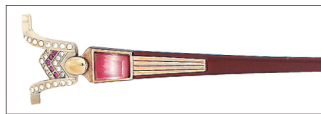

中村勘三郎

ヨロイ中央に3列のスワロフスキーをレイアウトし、
正面から見ても重厚感あふれる仕上がり。
細身テンプルとの調和で幅広い年代におすすめできる純国産高級フレーム

Model No.22-214

53□16 138 H33.0

C-1 GP/WI

小売価格 ¥76,000(税別)

Model No.22-215

52□17 138 H33.0

C-3 WI/BK

小売価格 ¥76,000(税別)

22-214・22-215 color

C-1 GP/WI

C-2 PK/WI

C-3 WI/BK

Model No.22-216

52□17 138 H33.0

C-2 GP/PK

小売価格 ¥76,000(税別)

22-216 color

C-1 GP/WI

C-2 GP/PK

C-3 GP/BK

material :Rim-titanium :Temple-alloy spring material