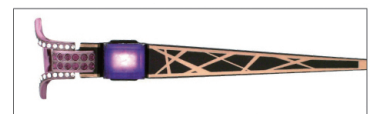

中村勘三郎

ヨロイにスワロフスキーを散りばめ、重厚感あふれる仕上がりに。

テンプルは金メッキの上にカラー吹付後、さらに特殊レーザー加工で模様を施しています。

サイドポイントは中空レーザーによる勘三郎オリジナルガラス装飾で上品な彩りと

高級感を立体的表現した純国産高級フレーム

Model No.22-211

53□16 138 H34.6

C-3 VI/VI

Model No.22-212

52□17 138 H33.6

C-2 GP/BK

Model No.22-213

52□17 138 H34.6

C-1 GP/WI

22-211 ~ 22-213 color

小売価格 ¥76,000(税別)

C-1 PK/WI
C-1 GP/WI (22-213)

C-2 GP/BK

C-3 VI/VI
C-3 GP/VI (22-213)

material :Rim-titanium :Temple-stainless