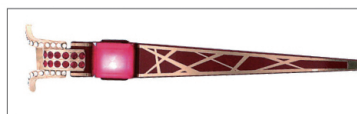

中村勘三郎

ヨロイにスワロフスキーを散りばめ、重厚感あふれる仕上がりに。

テンプルは金メッキの上にカラー吹付後、さらに特殊レーザー加工で模様を施しています。

サイドポイントは中空レーザーによる勘三郎オリジナルガラス装飾で上品な彩りと

高級感を立体的表現した純国産高級フレーム

Model No.22-211

53□16 138 H34.6

C-3 VI/VI

Model No.22-212

52□17 138 H33.6

C-2 GP/BK

Model No.22-213

52□17 138 H34.6

C-1 GP/WI

22-211 ~ 22-213 color

小売価格 ¥76,000(税別)

C-1 PK/WI
C-1 GP/WI (22-213)

C-2 GP/BK

C-3 VI/VI
C-3 GP/VI (22-213)

material :Rim-titanium :Temple-stainless