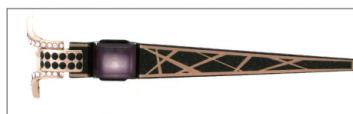

中村勘三郎

ヨロイにスワロフスキーを散りばめ、重厚感あふれる仕上がりに。

テンプルは金メッキの上にカラー吹付後、さらに特殊レーザー加工で模様を施しています。

サイドポイントは中空レーザーによる勘三郎オリジナルガラス装飾で上品な彩りと

高級感を立体的表現した純国産高級フレーム

Model No.22-211

53□16 138 H34.6

C-3 VI/VI

Model No.22-212

52□17 138 H33.6

C-2 GP/BK

Model No.22-213

52□17 138 H34.6

C-1 GP/WI

22-211 ~ 22-213 color

小売価格 ¥76,000(税別)

C-1 PK/WI
C-1 GP/WI (22-213)

C-2 GP/BK

C-3 VI/VI
C-3 GP/VI (22-213)

material :Rim-titanium :Temple-stainless