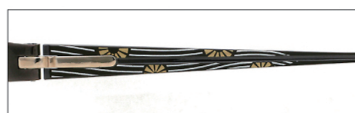

中村勘三郎

上品で大人の雰囲気を出すフォルム

扇柄を散りばめた転写模様

素材から加工、仕上げまでこだわりの純国産高級フレーム

Model No.21-107

54□16 140 H33.5

C-1 GP

小売価格 ¥43,000(税別)

Model No.21-108

53□17 140 H33.5

C-3 GY

小売価格 ¥43,000(税別)

21-107 / 21-108 color

C-1 GP

C-2 BR

C-3 GY