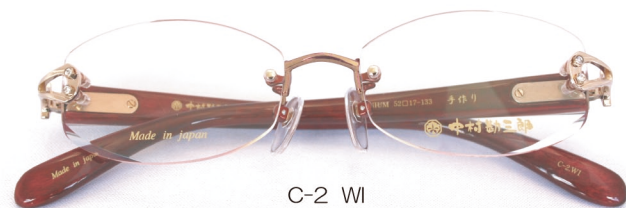

21-03 52□17 128  
F:titanium

21-04 52□17 128  
F:titanium

C-1 GP  
ゴールド

C-1 GP  
ゴールド

樺桜  
(ブラック)

C-2 WI  
ワイン

C-2 WI  
ワイン

樺桜  
(レッド)

C-3 PU  
パープル

C-3 PU  
パープル

樺桜  
(パープル)

\*バッファローホーン、ウッドは天然素材の特性上、1本1本柄模様が異なります。