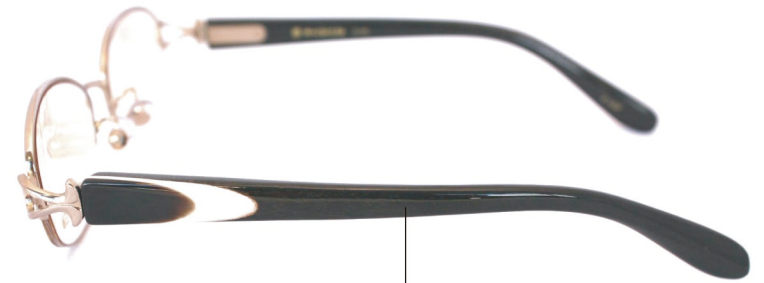

21-03 52□17 128  
F:titanium

21-04 52□17 128  
F:titanium

C-1 GP  
ゴールド

C-1 GP  
ゴールド

樺桜  
(ブラック)

C-2 WI  
ワイン

C-2 WI  
ワイン

樺桜  
(レッド)

C-3 PU  
パープル

C-3 PU  
パープル

樺桜  
(パープル)

\*バッファローホーン、ウッドは天然素材の特性上、1本1本柄模様が異なります。